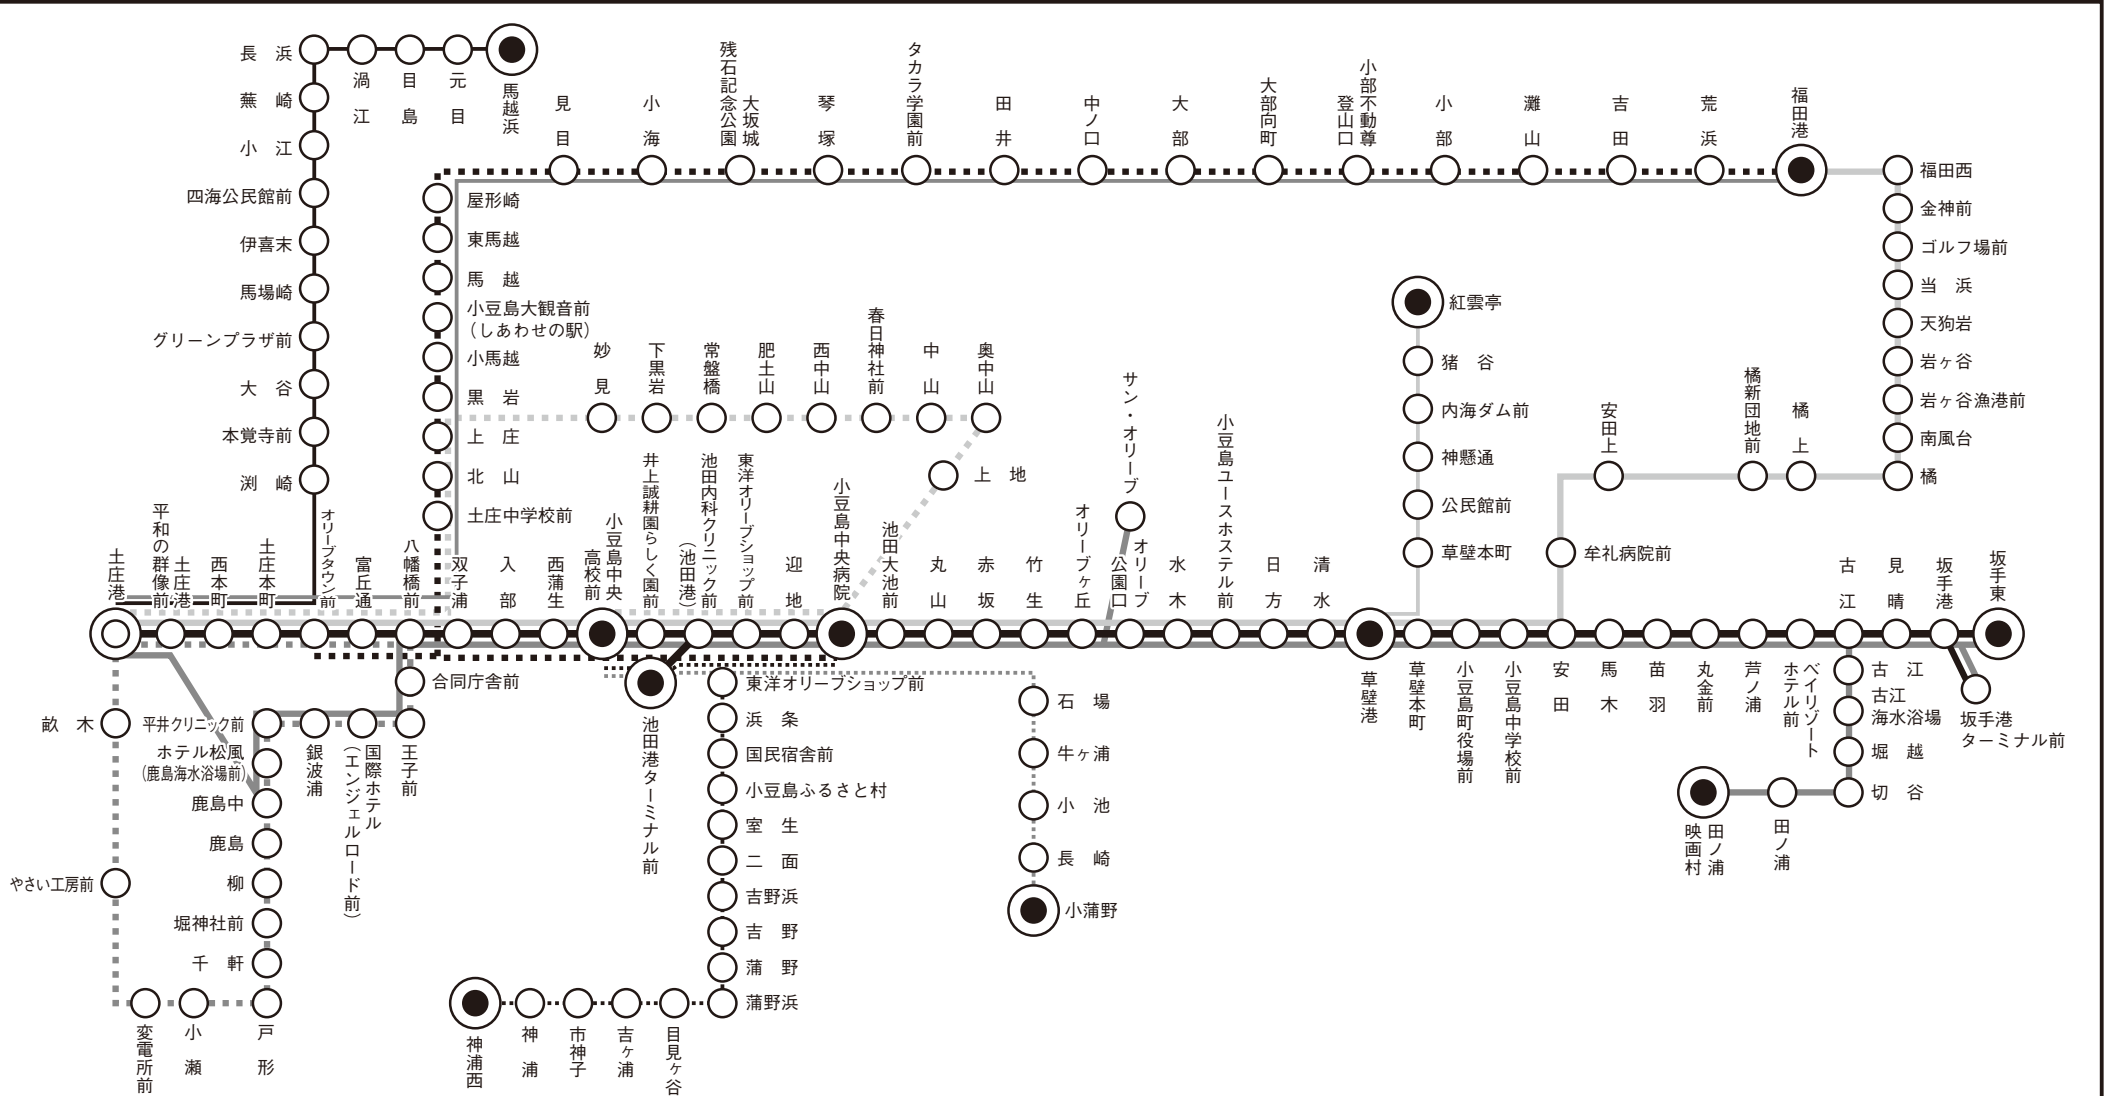

路線バス運行系統図

	起終点
	営業所

路線名	区 間	線 別
坂 手	土庄港 ~ 坂手東	—————
田ノ浦映画村	土庄港 ~ 田ノ浦映画村	—————
南廻り福田	土庄港 ~ 草壁港~福田港	—————
北廻り福田(1)	小豆島中央病院 ~ 福田港	—————

路線名	区 間	線 別
西 浦 (東・西)	土庄港 ~ 小瀬~土庄港
中 山	土庄港 ~ 中山~小豆島中央高校前
四 海	土庄港 ~ 目島~馬越浜	—————
北廻り福田(2)	土庄港 ~ 福田港	—————

路線名	区 間	線 別
神 懸	草壁港 ~ 紅雲亭	—————
三 都 西	神浦西 ~ 池田港ターミナル前
三 都 東	小蒲野 ~ 池田港ターミナル前