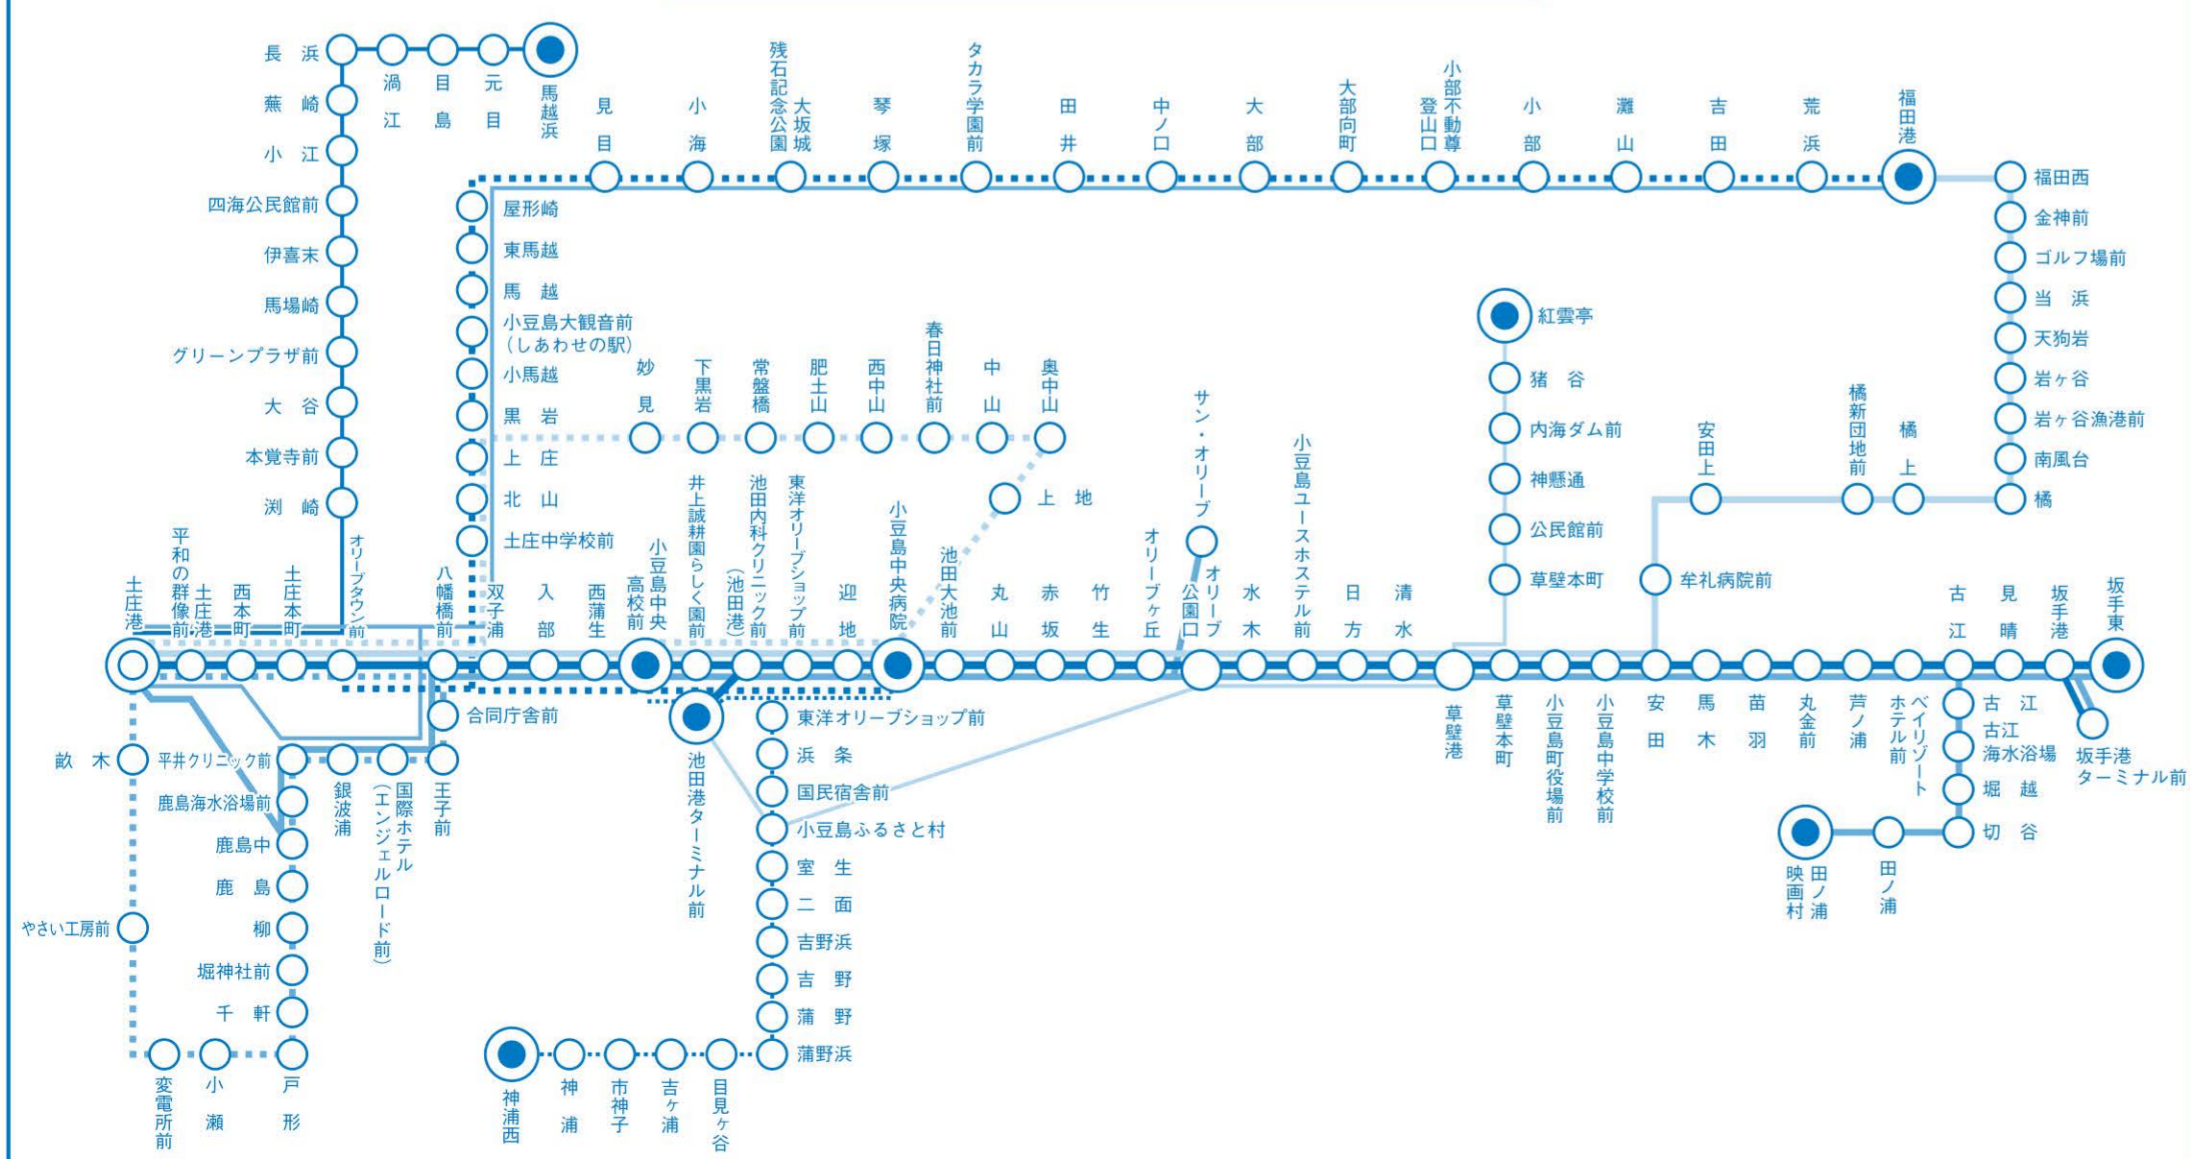

北廻り福田線 (土庄港→福田港) / 小豆島中央病院→福田港

西浦線 (土庄港⇄土庄港)

中山線 (土庄港⇄小豆島中央高校前)

北廻り福田線 (福田港→小豆島中央病院) / 福田港→土庄港

四海線 (土庄港⇄馬越浜)

三都西線 (神浦西⇄池田港ターミナル前)

路線バス運行系統図

Table with route names, zones, and line types.

便利でお得なフリー乗車券
【1日券】大人... 1,000円
【2日券】大人... 1,500円

交通系ICカードがご利用いただけます
IruCaカード各種

全国相互利用ICカード (10カード)
Kitaca, PASMO, Suica, manaca, TOICA, etc.

詳しくはホームページをご覧ください